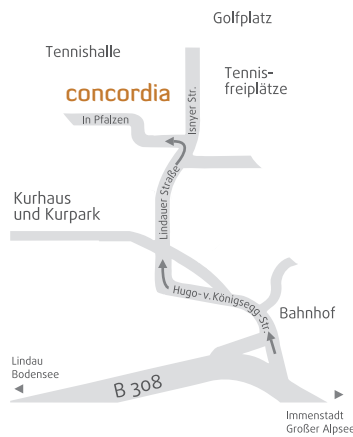

Sie erreichen uns bequem

über die Autobahn A7. Ab dem Autobahnkreuz Allgäu fahren Sie rechts ab in Richtung Oberstdorf bis zur Autobahnausfahrt Waltenhofen, danach über die B 19 Richtung Oberstdorf und weiter durch Immenstadt über die B 308 nach Oberstaufen.

Von der Schweiz aus erreichen Sie uns über die N1 oder N13. Ab Bregenz/Österreich fahren Sie über die A 14 und B 308 in Richtung Immenstadt/Oberstdorf nach Oberstaufen.

Entfernungen zu den wichtigsten Flughäfen:

Friedrichshafen ca. 55 km, Memmingen ca. 75 km, München ca. 200 km, Stuttgart ca. 200 km, Zürich ca. 170 km.

Sie erreichen uns in Oberstaufen

CONCORDIA WELLNESS & SPA HOTEL

In Pfälzen 8 · D-87534 Oberstaufen-Allgäu